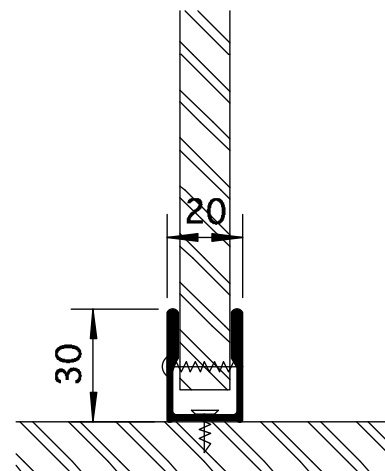

aluminium stabilisatieprofiel

vaste deurknop

scharnier

regelbare voetsteun

aluminium muurprofiel

aluminium koppeling tussenwand/voorwand

aluminium hoekprofiel

schaal 1/2