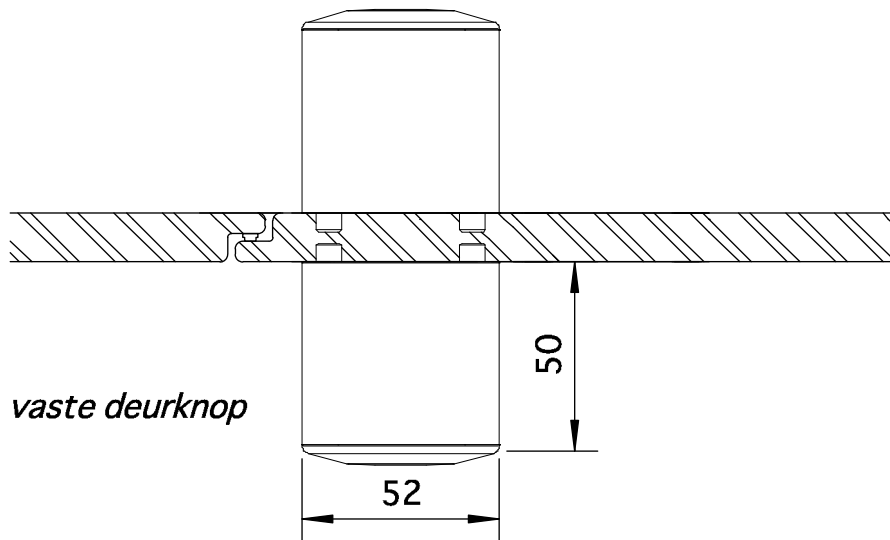

aluminium stabilisatieprofiel

vaste deurknop

scharnier

regelbare voetsteun

aluminium muurprofiel

aluminium koppeling tussenwand/voorwand

aluminium hoekprofiel

schaal 1/2