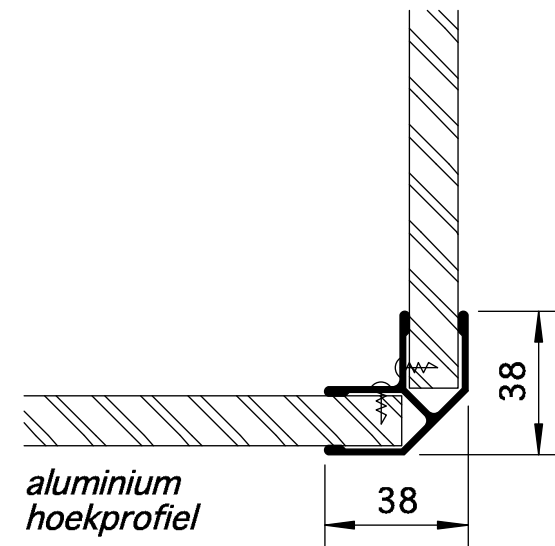

aluminium stabilisatieprofiel

vaste deurknop

scharnier

regelbare voetsteun

aluminium muurprofiel

aluminium koppeling tussenwand/voorwand

aluminium hoekprofiel

schaal 1/2