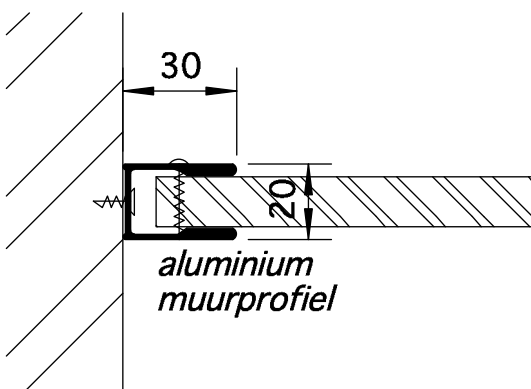

aluminium stabilisatieprofiel

vaste deurknop

scharnier

regelbare voetsteun

aluminium muurprofiel

aluminium koppeling tussenwand/voorwand

aluminium hoekprofiel

schaal 1/2