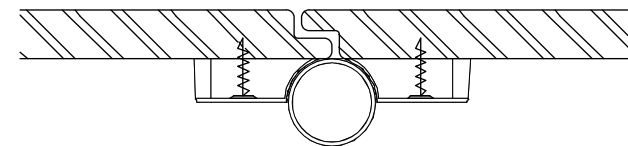

aluminium stabilisatieprofiel

vaste deurknop

scharnier

regelbare voetsteun

aluminium muurprofiel

aluminium koppeling tussenwand/voorwand

aluminium hoekprofiel

schaal 1/2