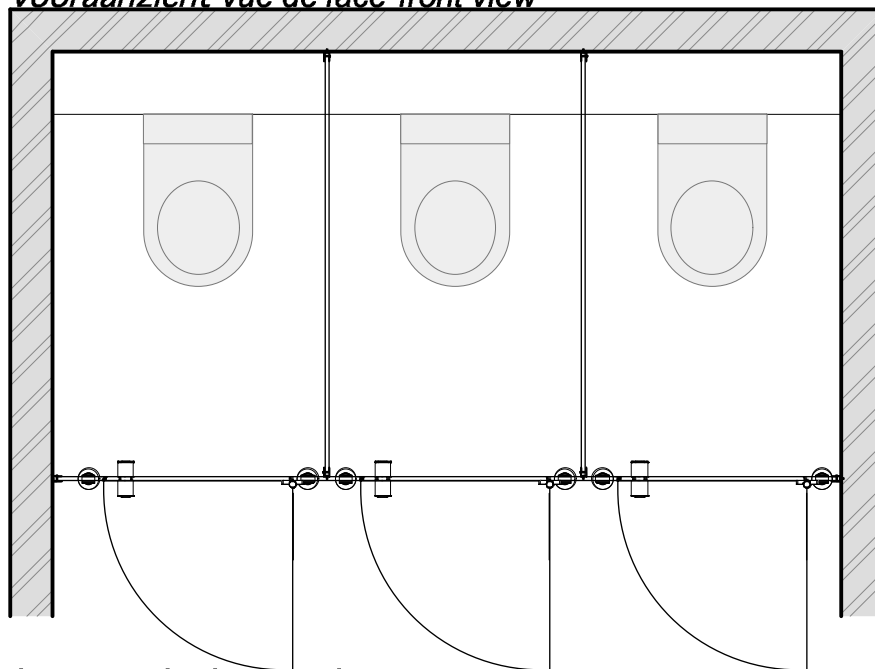

vooraanzicht vue de face front view

*verticale doorsnede
coupe verticale
vertical view*

*horizontale doorsnede
coupe horizontale
horizontal view*

schaal échelle scale 1/25

aanzichten - vues - views

KIDS

ASI ALPACO BVBA - Wijtschotbaan 3 bus 1 - 2900 Schoten