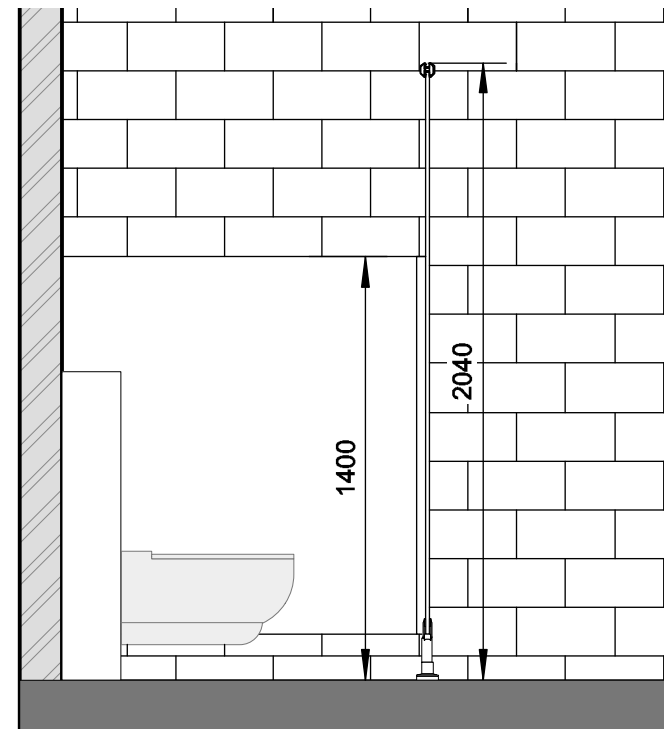

vooraanzicht vue de face front view

*verticale doorsnede
coupe verticale
vertical view*

*horizontale doorsnede
coupe horizontale
horizontal view*

schaal échelle scale 1/25

aanzichten - vues - views

KIDS

ASI ALPACO BVBA - Wijtschotbaan 3 bus 1 - 2900 Schoten