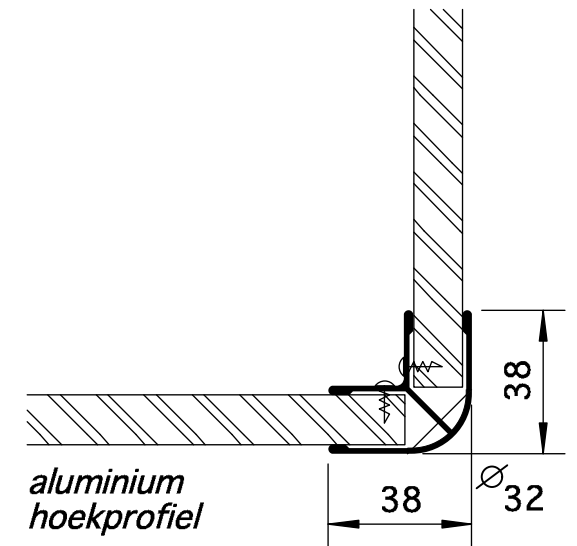

deurknop met vrij/bezet aanduiding

scharnier

schaal 1/2

details - ELEGANCE-A

ASI ALPACO BVBA - Wijtschotbaan 3 bus 1 - 2900 Schoten

ASI Alpaco