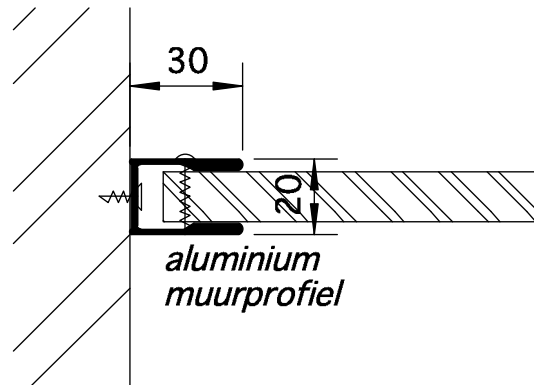

deurknop met vrij/bezet aanduiding

scharnier

schaal 1/2

details - ELEGANCE-A

ASI ALPACO BVBA - Wijtschotbaan 3 bus 1 - 2900 Schoten

ASI Alpaco