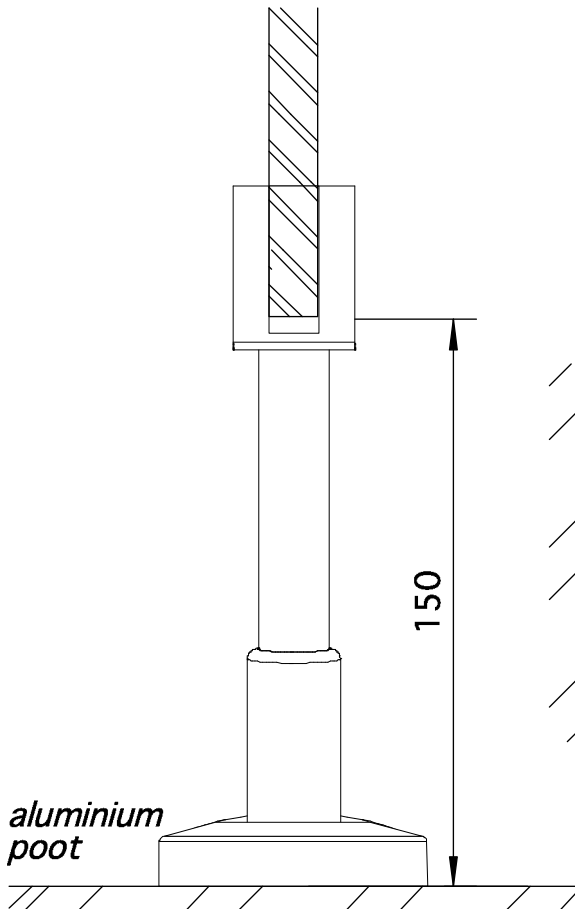

deurknop met vrij/bezet aanduiding

scharnier

schaal 1/2

details - ELEGANCE-A

ASI ALPACO BVBA - Wijtschotbaan 3 bus 1 - 2900 Schoten

ASI Alpaco