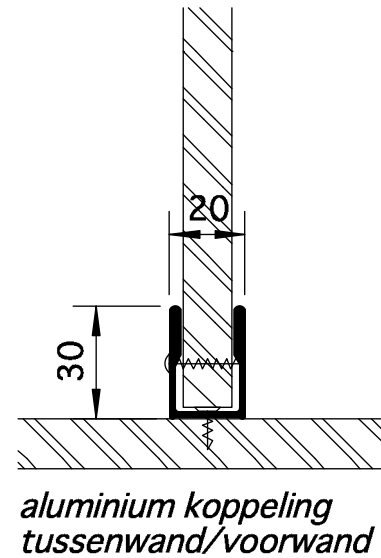

deurknop met vrij/bezet aanduiding

scharnier

schaal 1/2

details - ELEGANCE-A

ASI ALPACO BVBA - Wijtschotbaan 3 bus 1 - 2900 Schoten

ASI Alpaco