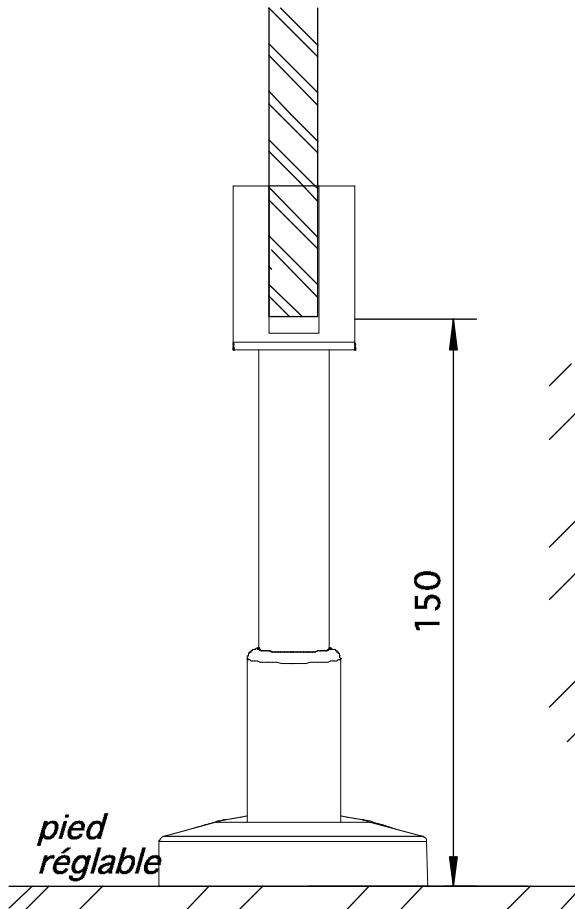

bouton fixe et tournant
avec indication libre/occupé

échelle 1/2

détails - ELEGANCE-A

ASI ALPACO BVBA - Wijtschotbaan 3 bus 1 - 2900 Schoten

ASI Alpaco