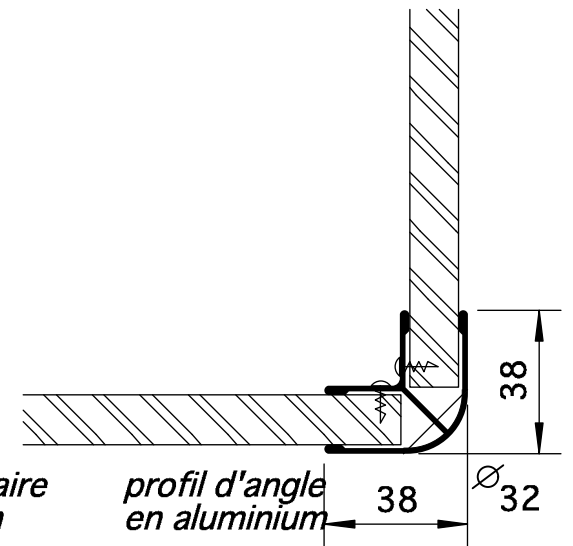

bouton fixe et tournant
avec indication libre/occupé

échelle 1/2

détails - ELEGANCE-A

ASI ALPACO BVBA - Wijtschotbaan 3 bus 1 - 2900 Schoten

ASI Alpaco