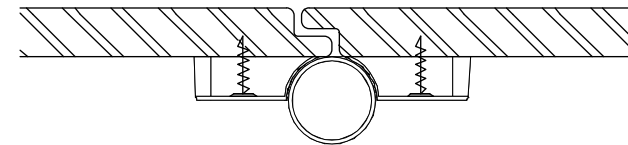

aluminium stabilisatieprofiel

deurknop en draaiknop met vrij/bezet aanduiding

scharnier

regelbare voetsteun

aluminium muurprofiel

aluminium koppeling tussenwand/voorwand

aluminium hoekprofiel

schaal 1/2