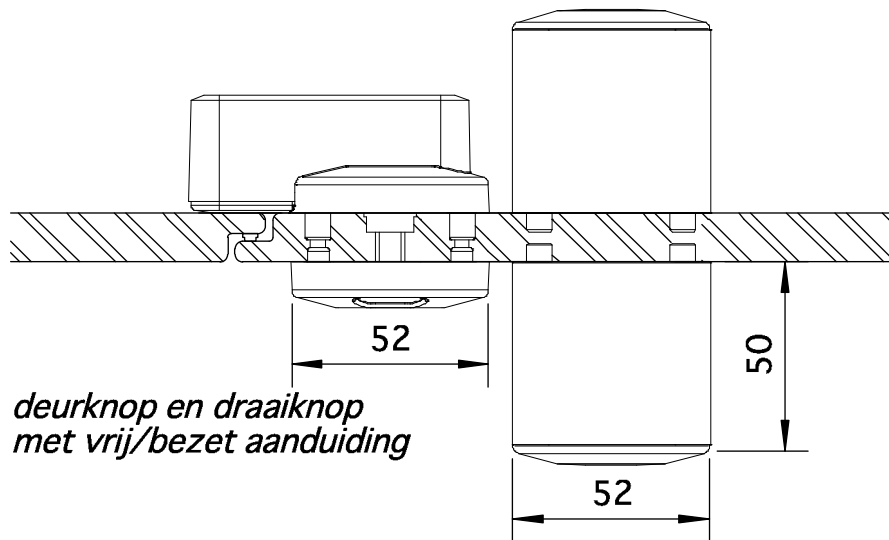

aluminium stabilisatieprofiel

deurknop en draaiknop met vrij/bezet aanduiding

scharnier

regelbare voetsteun

aluminium muurprofiel

aluminium koppeling tussenwand/voorwand

aluminium hoekprofiel

schaal 1/2