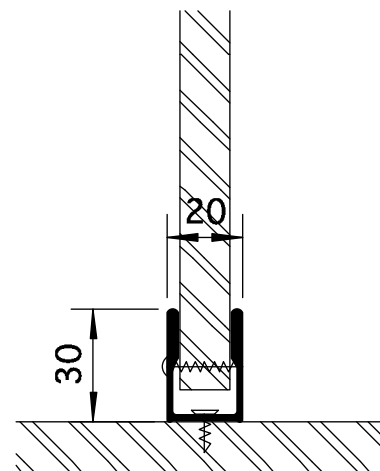

aluminium stabilisatieprofiel

deurknop en draaiknop met vrij/bezet aanduiding

scharnier

regelbare voetsteun

aluminium muurprofiel

aluminium koppeling tussenwand/voorwand

aluminium hoekprofiel

schaal 1/2