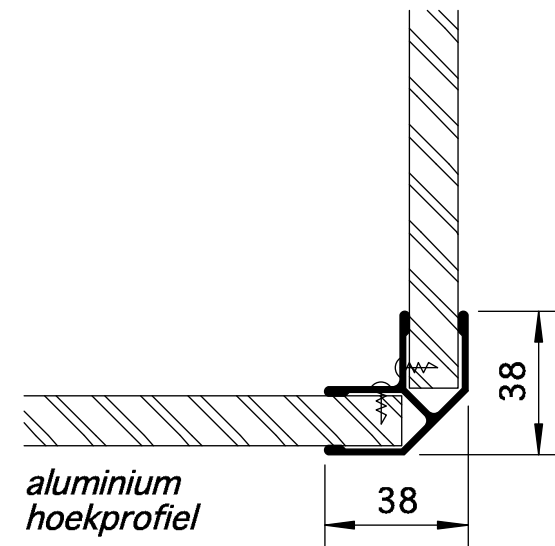

aluminium stabilisatieprofiel

deurknop en draaiknop met vrij/bezet aanduiding

scharnier

regelbare voetsteun

aluminium muurprofiel

aluminium koppeling tussenwand/voorwand

aluminium hoekprofiel

schaal 1/2