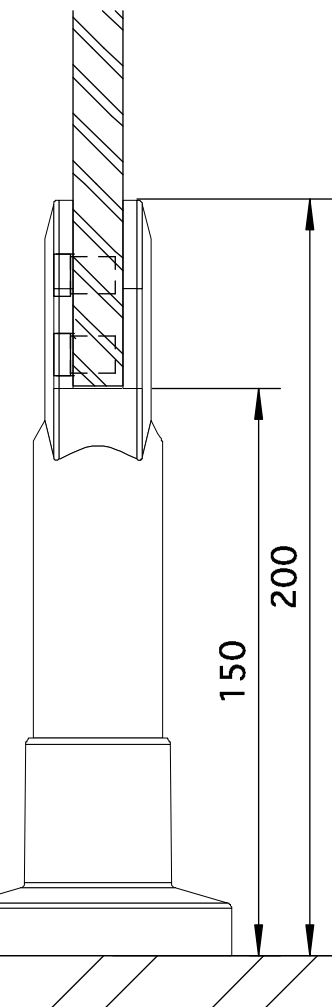

aluminium stabilisatieprofiel

deurknop en draaiknop met vrij/bezet aanduiding

scharnier

regelbare voetsteun

aluminium muurprofiel

aluminium koppeling tussenwand/voorwand

aluminium hoekprofiel

schaal 1/2