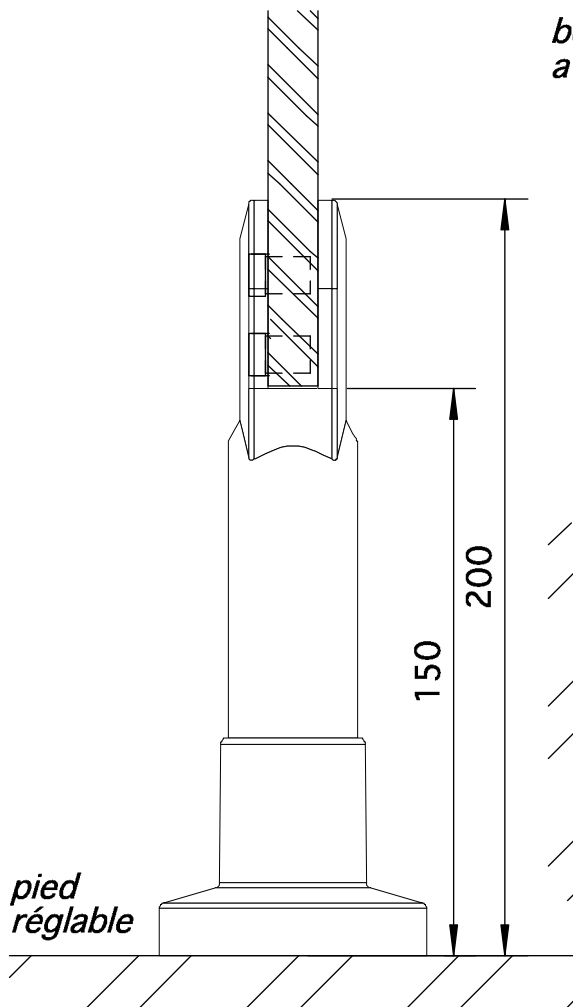

*profil supérieur en aluminium*

*bouton fixe et bouton tournant avec indication libre/occupé*

*charnière*

*ped réglable*

*raccordement mural en aluminium*

*raccord de paroi intermédiaire paroi frontale en aluminium*

*profil d'angle en aluminium*

échelle 1/2

détails - CLASSIC

ASI ALPACO BVBA - Wijtschotbaan 3 bus 1 - 2900 Schoten