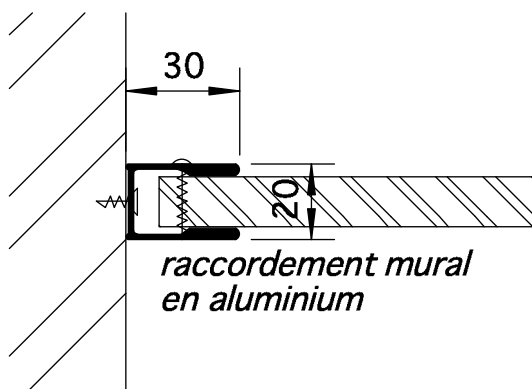

*profil supérieur en aluminium*

*bouton fixe et bouton tournant avec indication libre/occupé*

*charnière*

*ped réglable*

*raccordement mural en aluminium*

*raccord de paroi intermédiaire paroi frontale en aluminium*

*profil d'angle en aluminium*

échelle 1/2

détails - CLASSIC

ASI ALPACO BVBA - Wijtschotbaan 3 bus 1 - 2900 Schoten