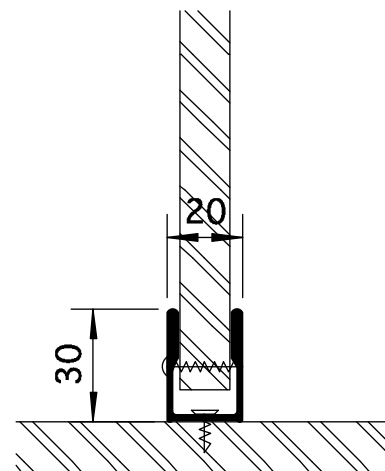

*profil supérieur en aluminium*

*bouton fixe et bouton tournant avec indication libre/occupé*

*charnière*

*ped réglable*

*raccordement mural en aluminium*

*raccord de paroi intermédiaire paroi frontale en aluminium*

*profil d'angle en aluminium*

échelle 1/2

détails - CLASSIC

ASI ALPACO BVBA - Wijtschotbaan 3 bus 1 - 2900 Schoten