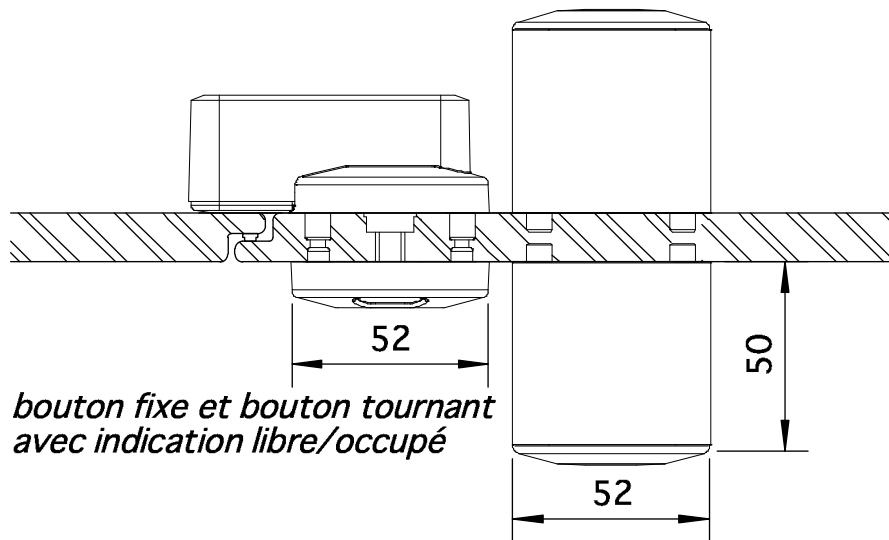

*profil supérieur en aluminium*

*bouton fixe et bouton tournant avec indication libre/occupé*

*charnière*

*ped réglable*

*raccordement mural en aluminium*

*raccord de paroi intermédiaire paroi frontale en aluminium*

*profil d'angle en aluminium*

échelle 1/2

détails - CLASSIC

ASI ALPACO BVBA - Wijtschotbaan 3 bus 1 - 2900 Schoten