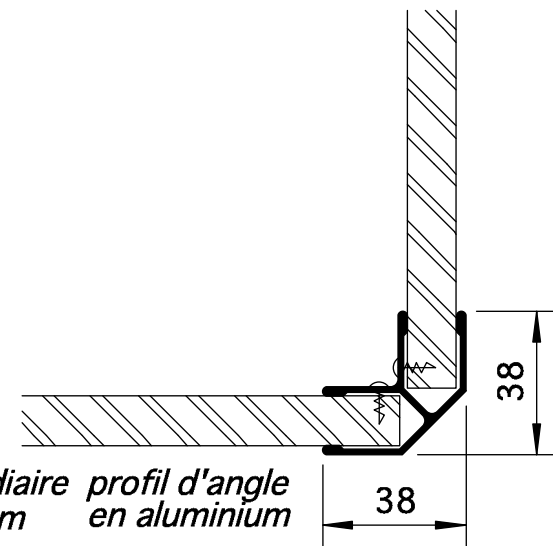

*profil supérieur en aluminium*

*bouton fixe et bouton tournant avec indication libre/occupé*

*charnière*

*ped réglable*

*raccordement mural en aluminium*

*raccord de paroi intermédiaire paroi frontale en aluminium*

*profil d'angle en aluminium*

échelle 1/2

détails - CLASSIC

ASI ALPACO BVBA - Wijtschotbaan 3 bus 1 - 2900 Schoten