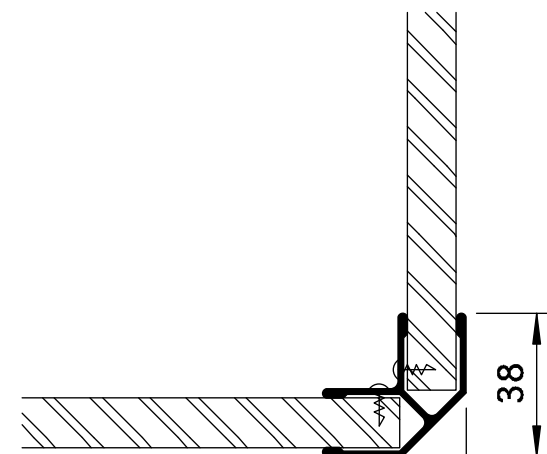

*profil supérieur en aluminium*

*bouton fixe et tournant avec indication libre/occupé*

*charnière*

*piéd réglable*

*raccordement mural en aluminium*

*raccord de paroi intermédiaire paroi frontale en aluminium*

*profil d'angle en aluminium*

échelle 1/2

détails - CLASSIC-A

ASI ALPACO BVBA - Wijtschotbaan 3 bus 1 - 2900 Schoten