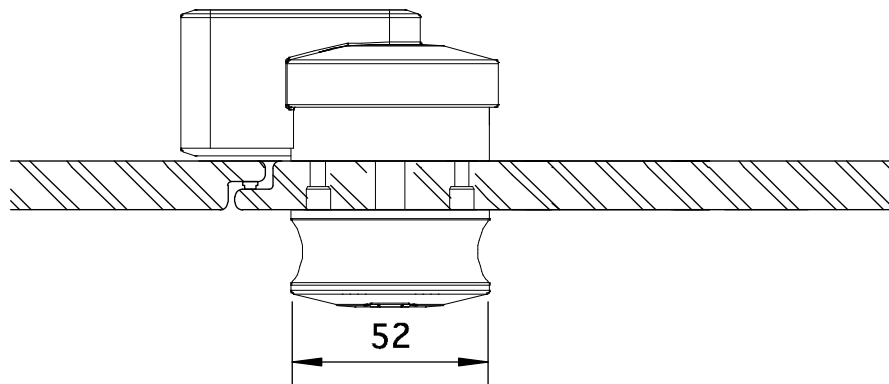

*profil supérieur en aluminium*

*bouton fixe et tournant avec indication libre/occupé*

*charnière*

*piéd réglable*

*raccordement mural en aluminium*

*raccord de paroi intermédiaire paroi frontale en aluminium*

*profil d'angle en aluminium*

échelle 1/2

détails - CLASSIC-A

ASI ALPACO BVBA - Wijtschotbaan 3 bus 1 - 2900 Schoten