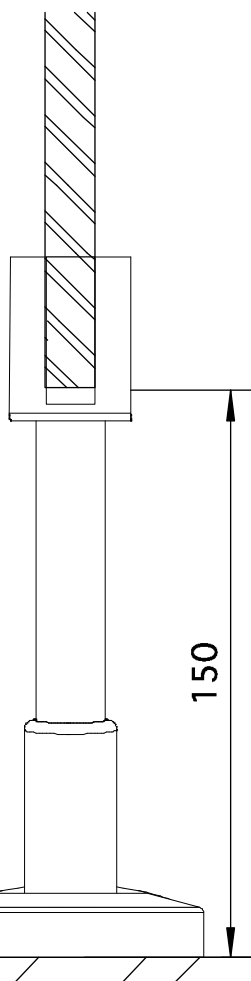

*profil supérieur en aluminium*

*bouton fixe et tournant avec indication libre/occupé*

*charnière*

*piéd réglable*

*raccordement mural en aluminium*

*raccord de paroi intermédiaire paroi frontale en aluminium*

*profil d'angle en aluminium*

échelle 1/2

détails - CLASSIC-A

ASI ALPACO BVBA - Wijtschotbaan 3 bus 1 - 2900 Schoten