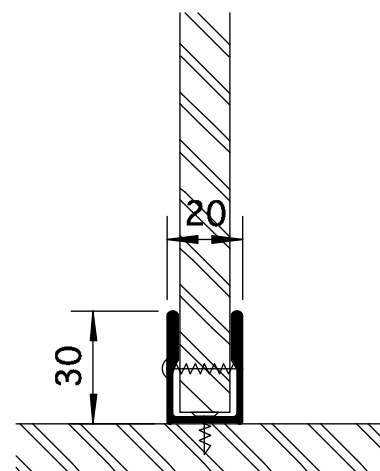

*profil supérieur en aluminium*

*bouton fixe et tournant avec indication libre/occupé*

*charnière*

*piéd réglable*

*raccordement mural en aluminium*

*raccord de paroi intermédiaire paroi frontale en aluminium*

*profil d'angle en aluminium*

échelle 1/2

détails - CLASSIC-A

ASI ALPACO BVBA - Wijtschotbaan 3 bus 1 - 2900 Schoten