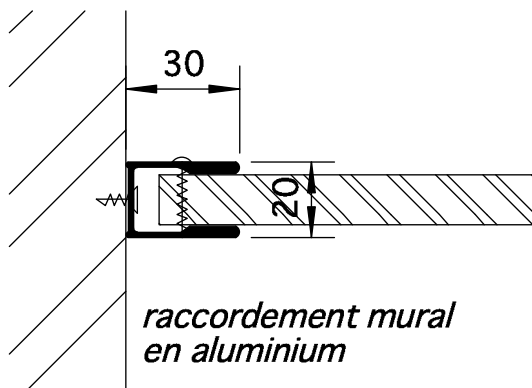

*profil supérieur en aluminium*

*bouton fixe et tournant avec indication libre/occupé*

*charnière*

*piéd réglable*

*raccordement mural en aluminium*

*raccord de paroi intermédiaire paroi frontale en aluminium*

*profil d'angle en aluminium*

échelle 1/2

détails - CLASSIC-A

ASI ALPACO BVBA - Wijtschotbaan 3 bus 1 - 2900 Schoten