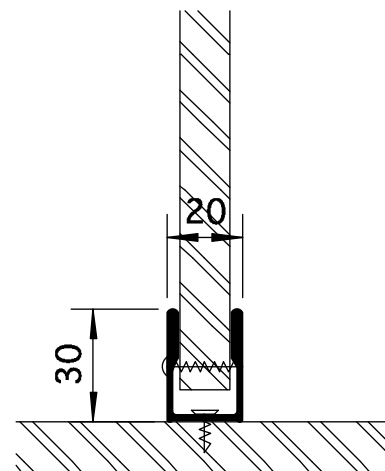

profil supérieur
en aluminium

bouton fixe et bouton tournant
avec indication libre/occupé

charnière

ped réglable

raccordement mural
en aluminium

raccord de paroi intermédiaire
paroi frontale en aluminium

profil d'angle
en aluminium

échelle 1/2

détails - CLASSIC-SS

ASI ALPACO BVBA - Wijtschotbaan 3 bus 1 - 2900 Schoten