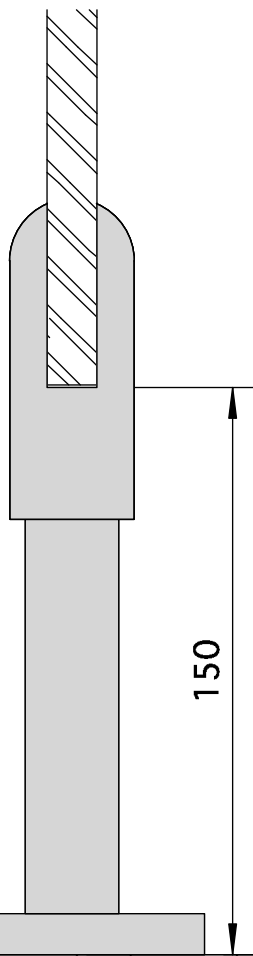

profil supérieur
en aluminium

bouton fixe et bouton tournant
avec indication libre/occupé

charnière

ped réglable

raccordement mural
en aluminium

raccord de paroi intermédiaire
paroi frontale en aluminium

profil d'angle
en aluminium

échelle 1/2

détails - CLASSIC-SS

ASI ALPACO BVBA - Wijtschotbaan 3 bus 1 - 2900 Schoten