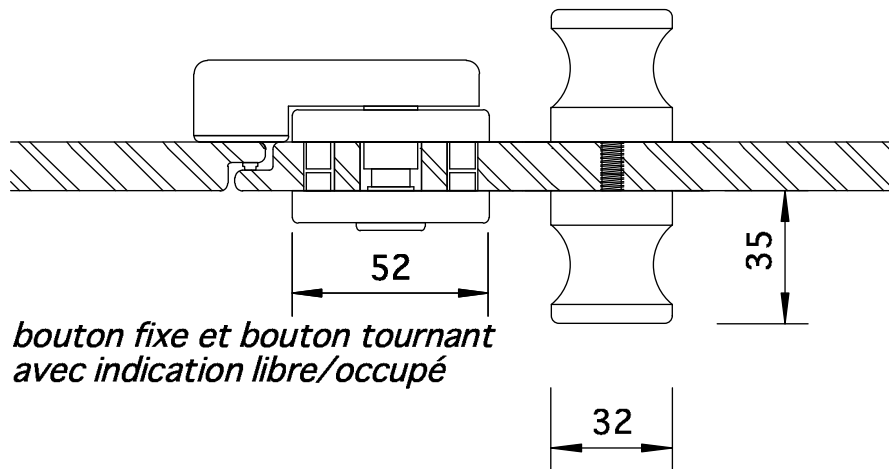

profil supérieur
en aluminium

bouton fixe et bouton tournant
avec indication libre/occupé

charnière

ped réglable

raccordement mural
en aluminium

raccord de paroi intermédiaire
paroi frontale en aluminium

profil d'angle
en aluminium

échelle 1/2

détails - CLASSIC-SS

ASI ALPACO BVBA - Wijtschotbaan 3 bus 1 - 2900 Schoten