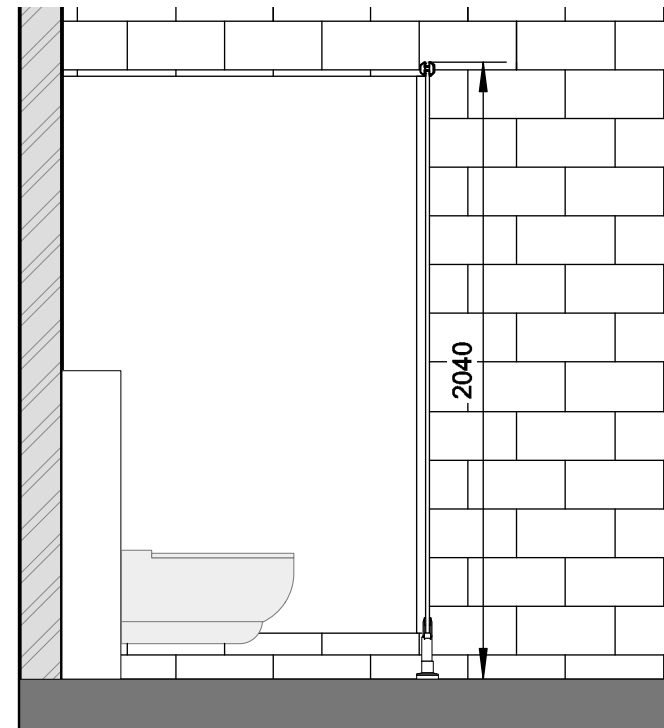

vooraanzicht vue de face front view

*verticale doorsnede
coupe verticale
vertical view*

*horizontale doorsnede
coupe horizontale
horizontal view*

schaal échelle scale 1/25

aanzichten - vues - views

CLASSIC