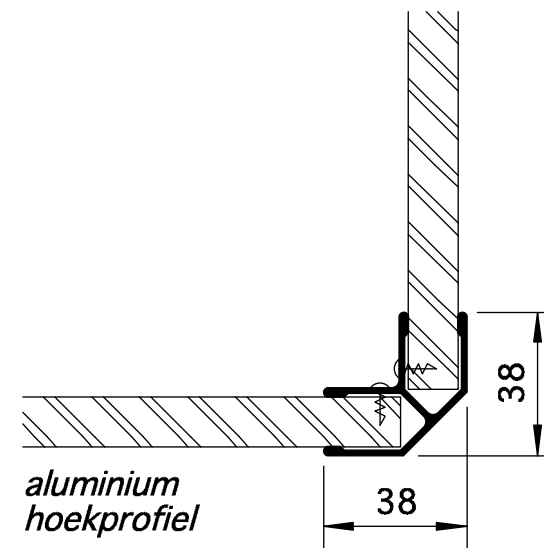

*aluminium stabilisatieprofiel*

*deurknop met vrij/bezet aanduiding*

*scharnier*

*aluminium muurprofiel*

*aluminium koppeling tussenwand/voorwand*

*aluminium hoekprofiel*

150