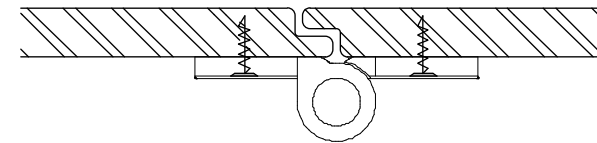

*aluminium stabilisatieprofiel*

*deurknop met vrij/bezet aanduiding*

*scharnier*

*aluminium muurprofiel*

*aluminium koppeling tussenwand/voorwand*

*aluminium hoekprofiel*

150