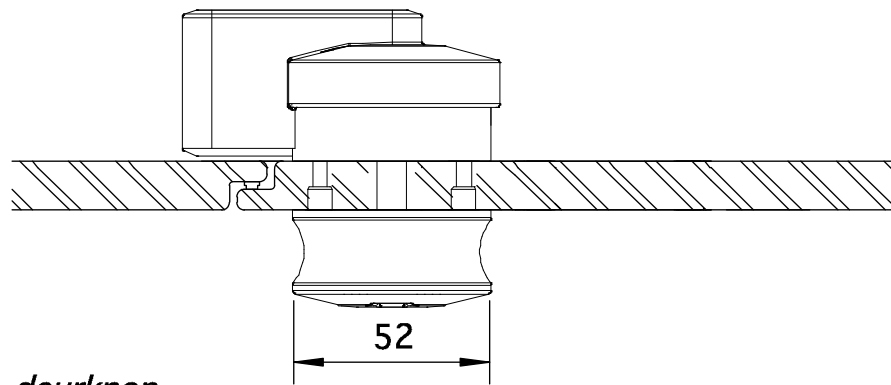

*aluminium stabilisatieprofiel*

*deurknop met vrij/bezet aanduiding*

*scharnier*

*aluminium muurprofiel*

*aluminium koppeling tussenwand/voorwand*

*aluminium hoekprofiel*

150