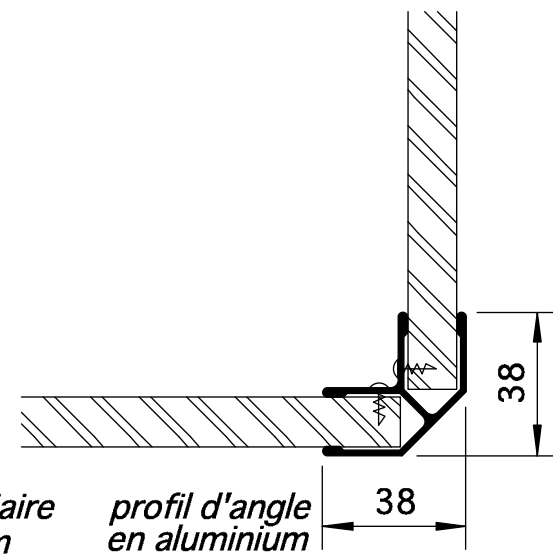

bouton fixe et bouton tournant avec indication libre/occupé

charnière

raccordement mural en aluminium

raccord de paroi intermédiaire paroi frontale en aluminium

profil d'angle en aluminium

échelle 1/2

détails - AVANT GARDE-A