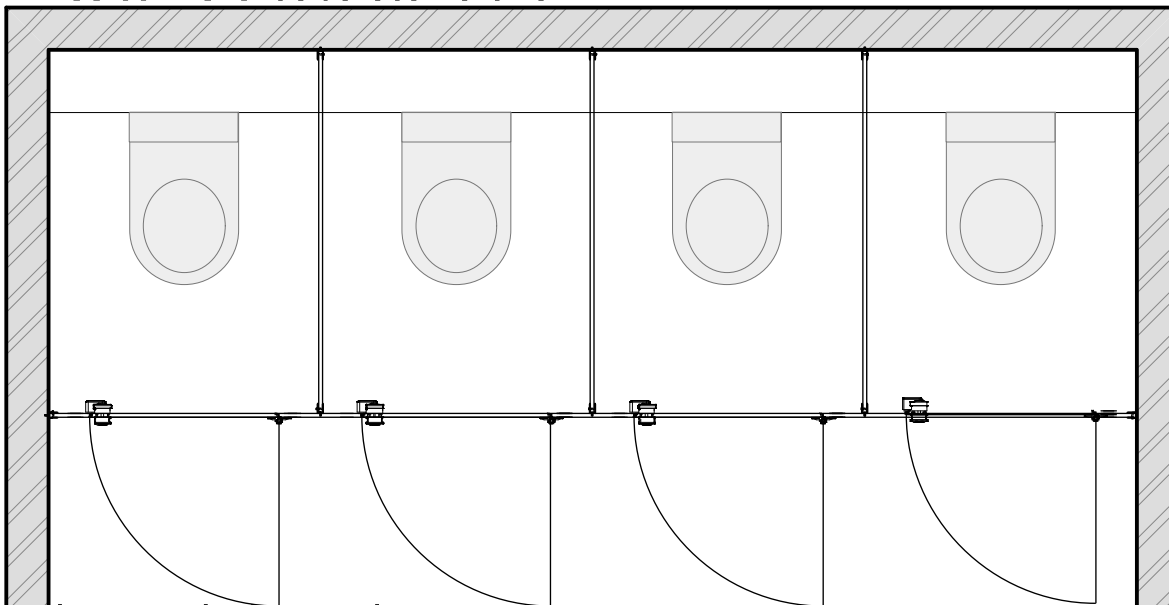

vooraanzicht vue de face front view

*horizontale doorsnede
coupe horizontale
horizontal view*

*verticale doorsnede
coupe verticale
vertical view*

schaal échelle scale 1/25

aanzichten - vues - views

AVANT GARDE-A